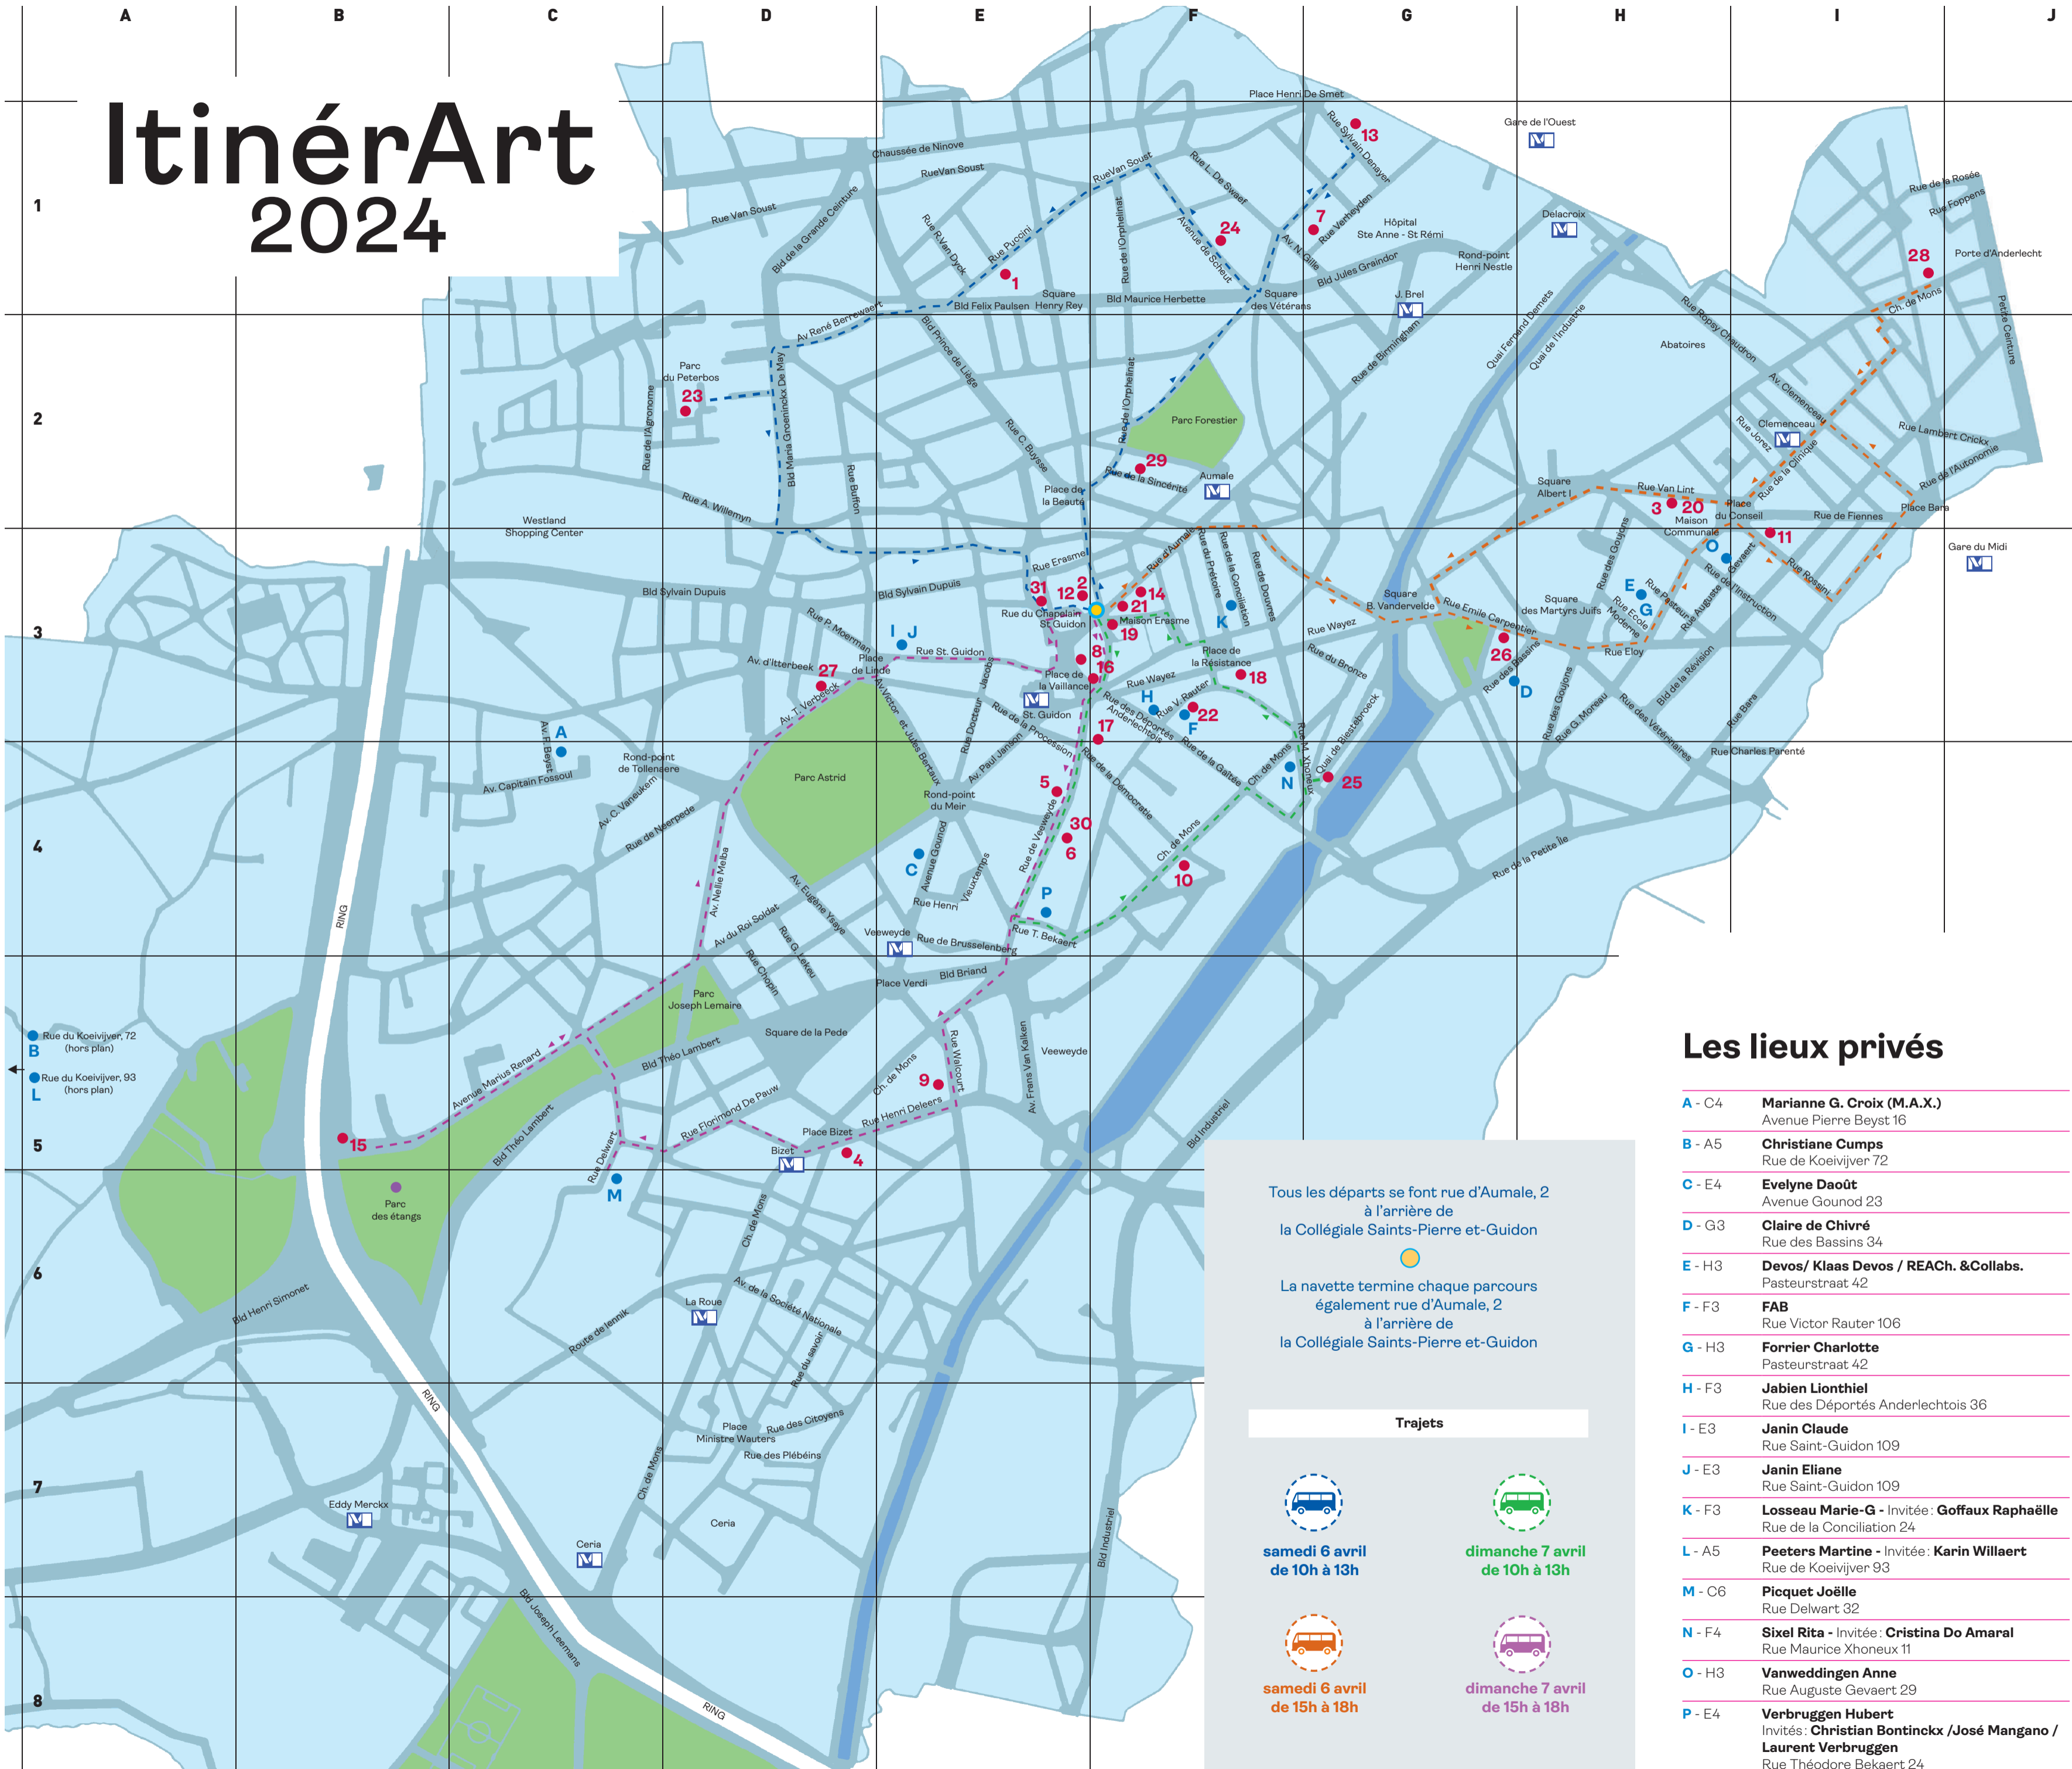

# ItinérArt 2024

Tous les départs se font rue d'Aumale, 2 à l'arrière de la Collégiale Saints-Pierre et-Guidon

La navette termine chaque parcours également rue d'Aumale, 2 à l'arrière de la Collégiale Saints-Pierre et-Guidon

### Trajets

-   
**samedi 6 avril**  
**de 10h à 13h**
-   
**dimanche 7 avril**  
**de 10h à 13h**
-   
**samedi 6 avril**  
**de 15h à 18h**
-   
**dimanche 7 avril**  
**de 15h à 18h**